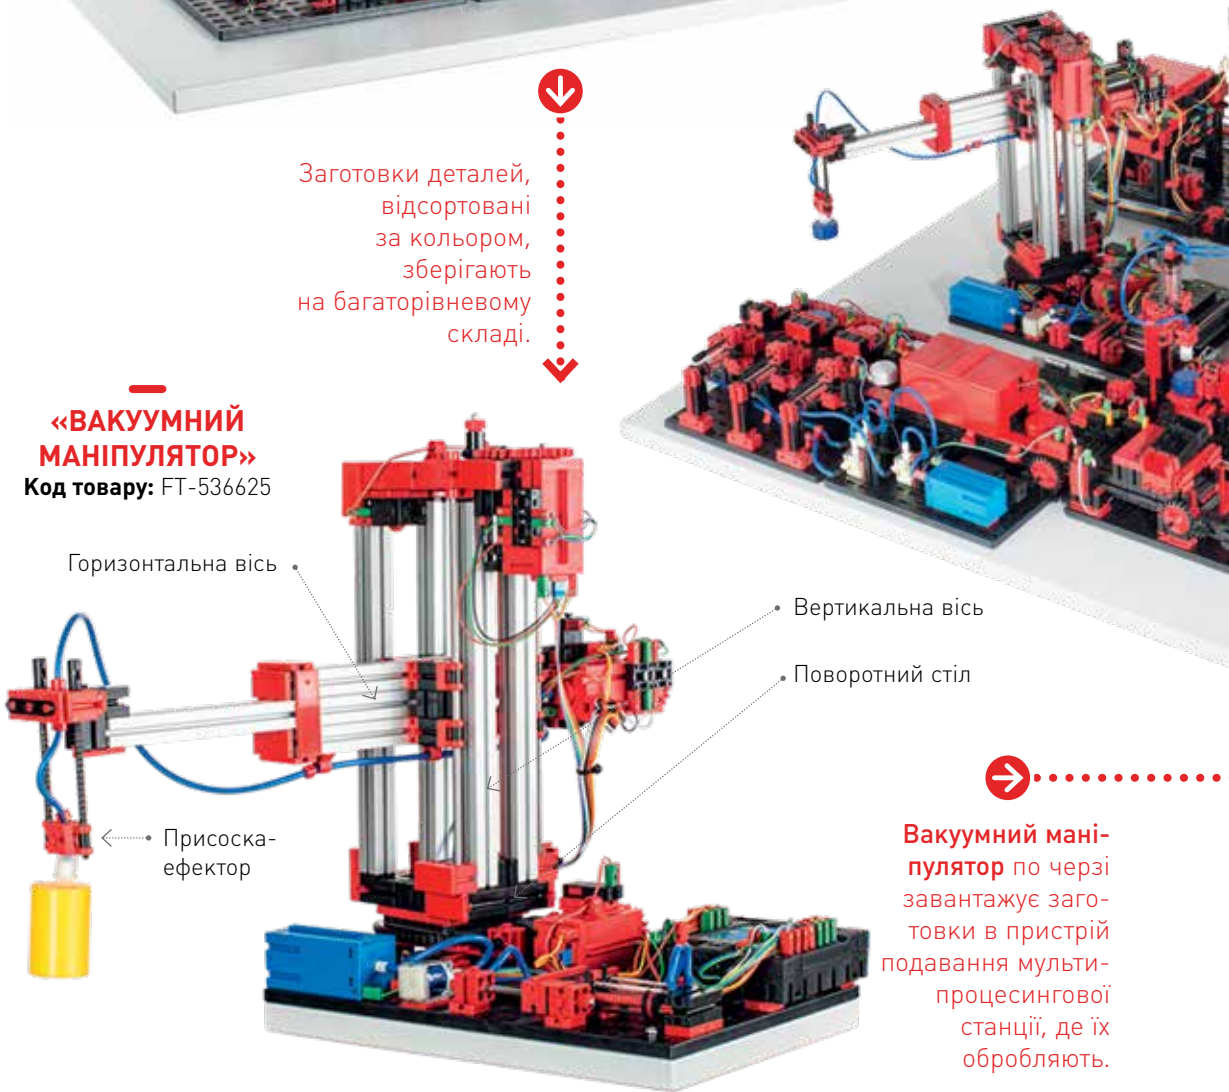

«ВАКУУМНИЙ МАНІПУЛЯТОР»

Код товару: FT-536625

Вакуумний маніпулятор по черзі завантажує заготовки в пристрій подавання мультипроцесингової станції, де їх обробляють.