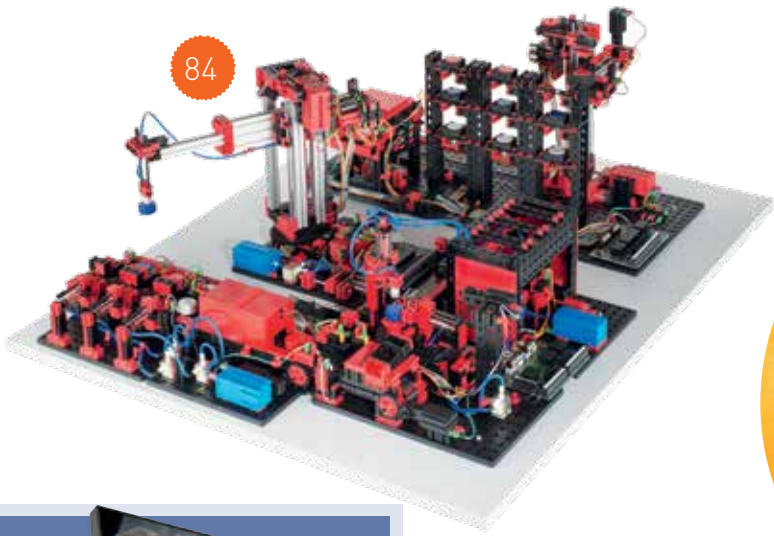

84

66

48

76

44 СВИДОМИЙ ВИБІР
Монітори 2E – рішення шукачам компромісів.

48 МОНІТОРИ ДЛЯ РОБОТИ ТА РОЗВАГ
Моделі HP створено для чіткого відображення динамічного контенту.

52 А ТЕПЕР ВІДЧУЙ ПЕРЕВАГУ!
NuregX чудово розуміє та реагує на виклики сучасних гравців.

56 ШЛЯХОМ ПЕРЕМОГ РАЗОМ
Ігрові аксесуари серії HP Pavilion Gaming.

62 DAYS GONE
«Загублені часи» – ексклюзив Sony.

66 КОМБАТ-АЖІОТАЖ
23 квітня вийшов реліз Mortal Kombat 11 на PC, PlayStation 4, Xbox One і Nintendo Switch.

70 ДРУКОВАНІ ПЛАСТИКОВІ ПЕРСОНАЛЬНІ КАРТКИ
Badgy – універсальний, швидкий, економічний.

74 ДЖИ ДЖЕЇ ДРУКУ
G&G – торгова марка світового лідера витратних матеріалів Ninestar.

76 «ФАБРИКА ДРУКУ EPSON»
Модельний ряд кольорових і монохромних пристроїв для різноманітних призначень.

82 LASERBOX – ІННОВАЦІЙНИЙ ЛАЗЕРНИЙ ВЧИТЕЛЬ
Рішення Makeblock для навчання, моделювання та творчості.

84 НАТХНЕННЯ МАЙБУТНІХ ІНЖЕНЕРІВ
Вершина навчальної лінійки конструкторів fischertechnik.

90 ШУКАЧІ GO ТА DOT
Два нові продукти Chipolo для швидкого та зручного пошуку.