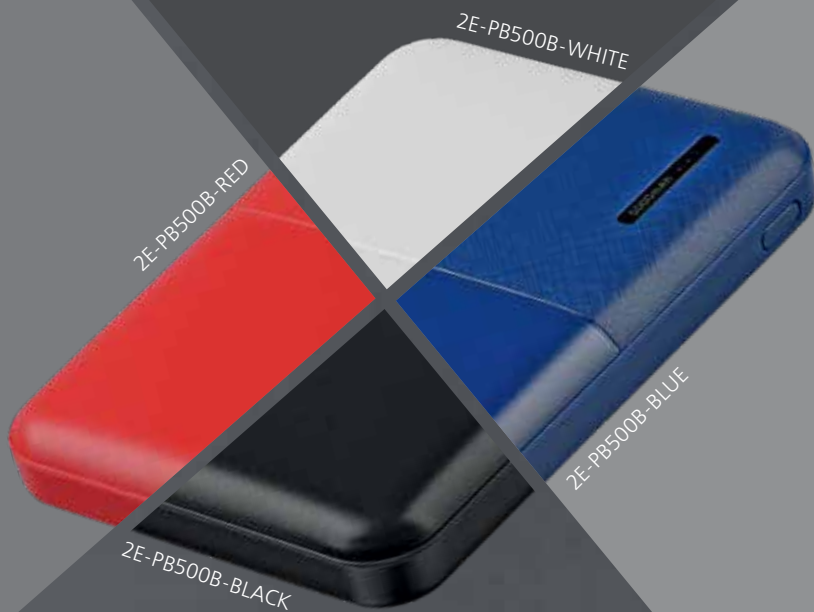

Мінімалістський дизайн – ергономічний розмір

Виділення тепла в Powerbank цієї серії мінімізовано завдяки енергоефективній друкованій платі, оптимальному розміщенню спеціально підібраних компонентів й особливій конструкції корпусу. Зарядження є безпечним завдяки комплексу технологій, що запобігають вибуху, займанню, появі диму тощо. Наприклад, якщо подається надмірний струм, пристрій нагрівається вище безпечної температури, виникає коротке замикання або рівень заряду досягає 100 %, то зарядження миттєво припиниться. А розрядження пристрою відразу припиняється, коли рівень напруги стає нижчим за критичну позначку. Контролювати процес зарядження можна завдяки чотирьом світлодіодним індикаторам.