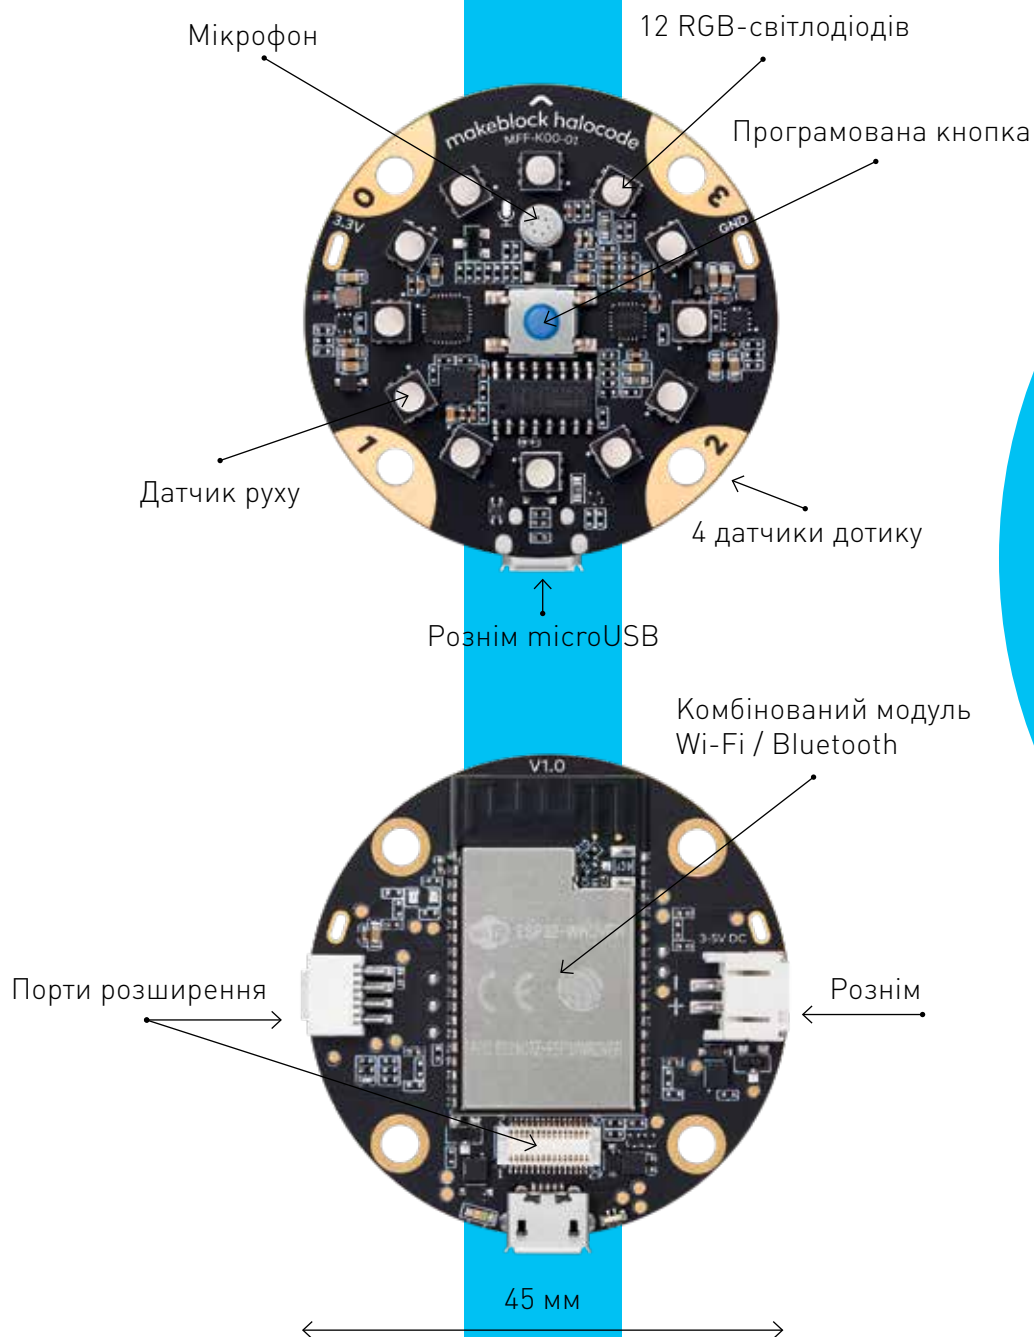

Makeblock

Construct Your Dreams