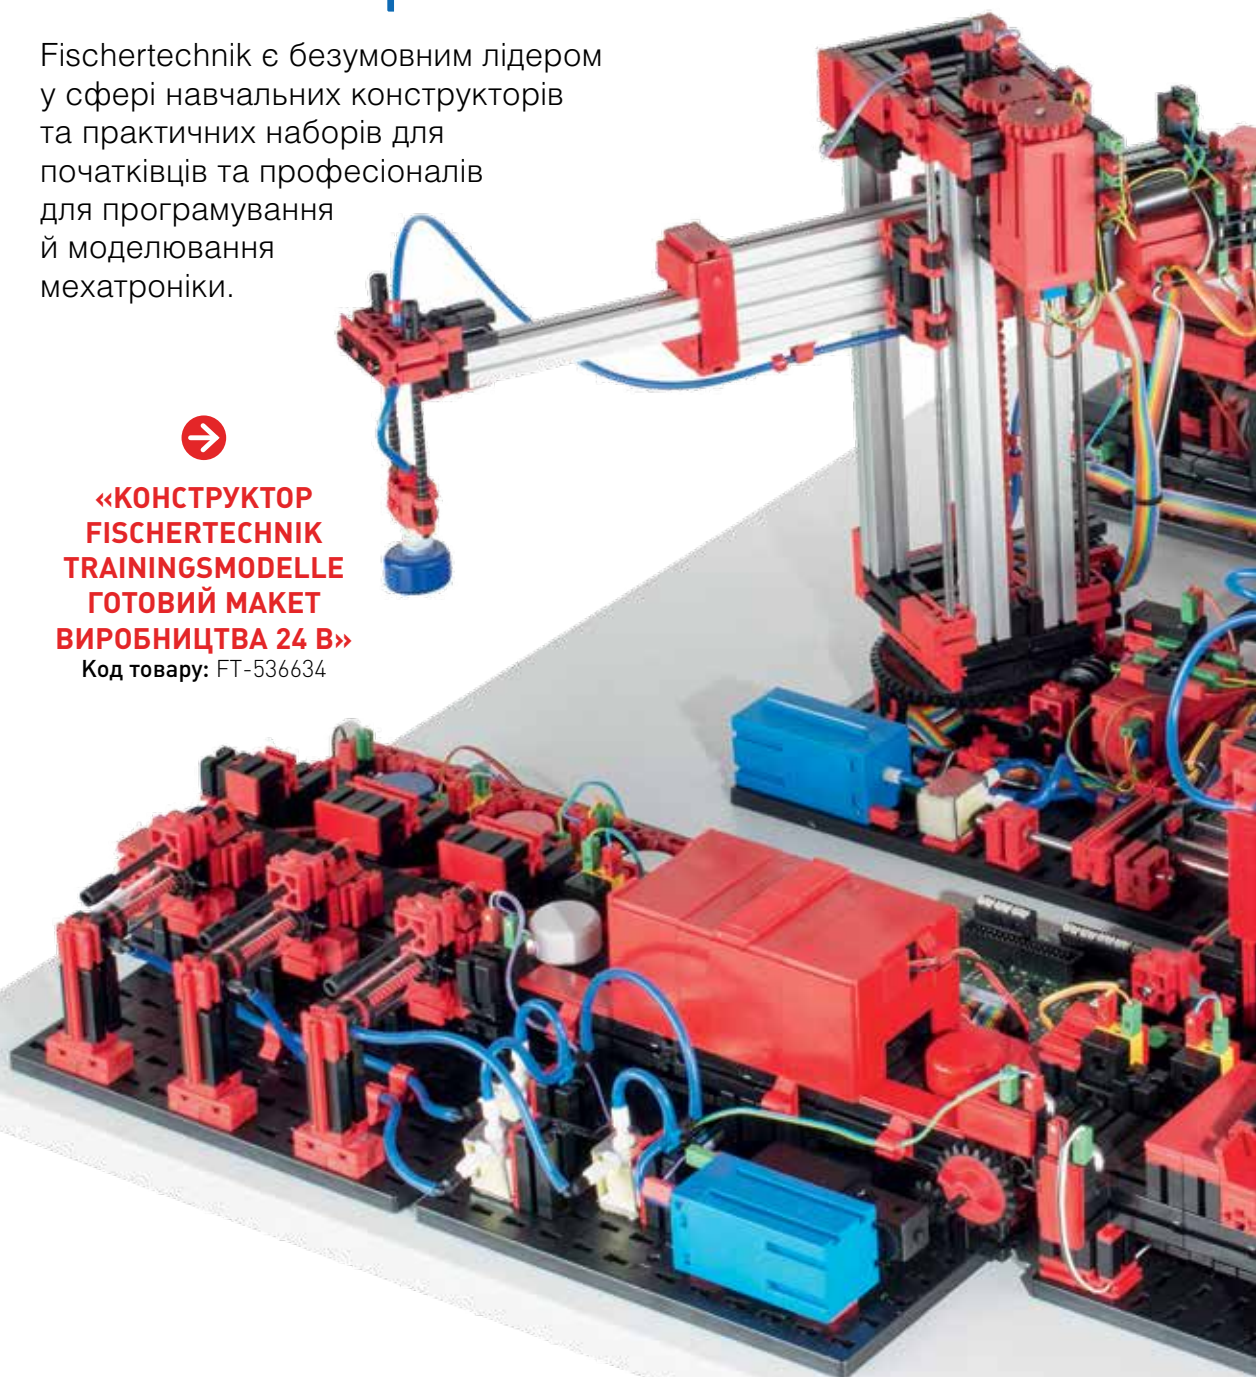

Надхнення майбутніх інженерів

Fischertechnik є безумовним лідером у сфері навчальних конструкторів та практичних наборів для початківців та професіоналів для програмування й моделювання мехатроніки.

**«КОНСТРУКТОР
FISCHERTECHNIK
TRAININGSMODELLE
ГОТОВИЙ МАКЕТ
ВИРОБНИЦТВА 24 В»**

Код товару: FT-536634