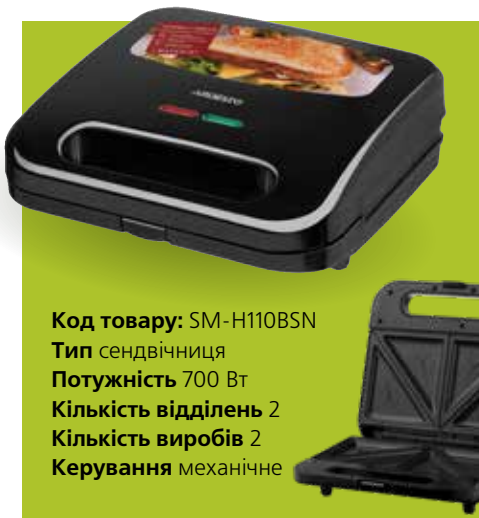

Код товару: SM-H100W

Тип сендвічниця

Потужність 700 Вт

Кількість відділень 2

Кількість виробів 2

Керування механічне

ARDESTO SM-H110BSN

Сендвічмейкер чорного кольору потужністю 700 Вт із двома пластинами для приготування різноманітних сендвічів.

Код товару: SM-H110BSN

Тип сендвічниця

Потужність 700 Вт

Кількість відділень 2

Кількість виробів 2

Керування механічне

ARDESTO SM-H110BGR

Сендвічмейкер чорного кольору потужністю 700 Вт з однією пластиною для приготування різноманітних сендвічів, паніні, овочів гриль та грибів.