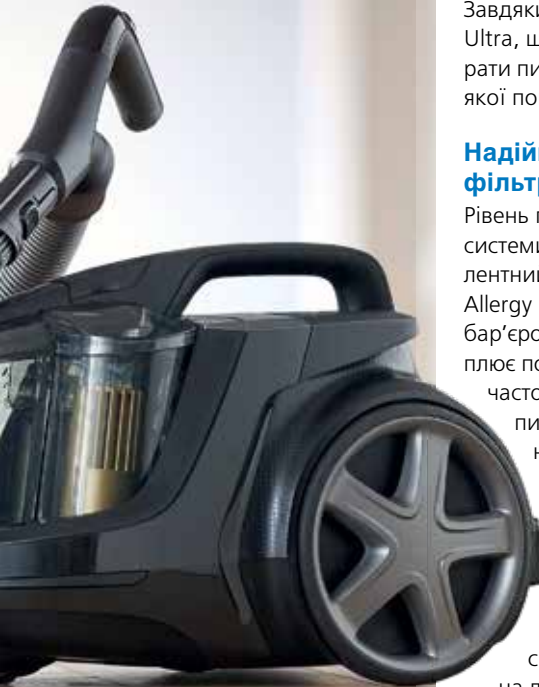

H13, руків'я ErgoGrip, сенсор PowerMax

Об'єм пилозбірника 2,2 л

Перетворити прибирання власної оселі на приємний ритуал, який хочеться повторювати знову і знову? Напевно, багато хто скаже, що це не можливо. Із новими пилососами Philips, що забезпечують максимальну ефективність прибирання та збирають усі види бруду на будь-якому типі підлоги й у різних закутках, це буде до снаги.