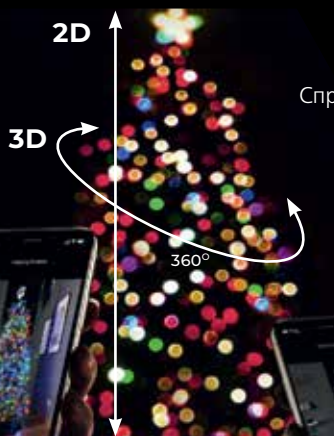

БРАМИ НЕЗВЧАЙНОГО

Безкоштовний мобільний додаток (для iOS і Android) пропонує галерею готових сценаріїв світлових шоу, небачених раніше. До того ж є можливість їх редагування, за бажанням, чи створення власних та збереження їх у мобільній галереї для миттєвого чи подальшого використання.

Керувати ефектами можна і без мобільного додатку, і навіть без смартфона завдяки вбудованому контролеру, керуючи кнопкою прямо з нього. Більш того, **можна**

керувати ефектами і взагалі без локальної мережі. Тією ж кнопкою контролера або, що зручніше, зі смартфона, дякуючи сигналу вбудованого прийомопередавача контролера Bluetooth 4.0 та Wi-Fi (b/g/n). У цьому випадку треба вибрати мережу запропоновану контролером під назвою «Twinkly_XXXX network» та з паролем, що наведений в інструкції користувача. **Хоча з локальною Wi-Fi-мережею та мобільним додатком, звісно, можна отримати значно**

більше. Це буде справжня система технологій Smart IoT та рішень Twinkly. Вона широко відчинить брами створення дійсно незвичайного! Із додатком та з підключенням Bluetooth втілити власні ефекти швидко і легко. Досить обрати певні кольори, міняти їх і просто малювати візерунок на екрані пальцем за покликом фантазії! Ефекти галереї легко переналаштувати, змінюючи швидкість, кольори та інші параметри. Кожен **ефект може бути синхронізований із музикою!**