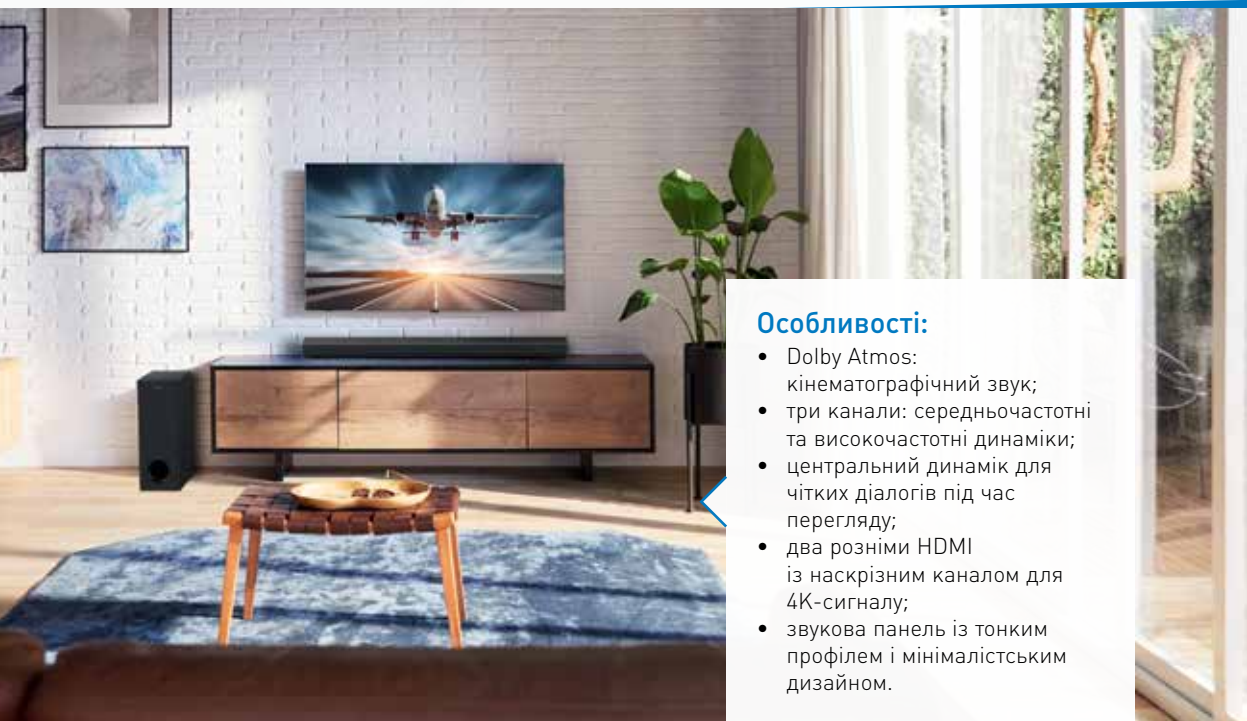

PHILIPS TAPB603

Почуйте кінематографічний звук, не підводячись із канапи, разом із Philips TAPB603. Ця звукова панель Dolby Atmos потужністю 300 Вт дарує можливість на повну насолодитися улюбленим контентом — від фільмів до спортивних програм. Три канали відтворюють відповідну висоту та глибину, створюючи віртуальний тривимірний об'ємний звук. Під'єднувати пристрої можна через два різні HDMI, аудіорознім, USB тощо. Наскрізний канал для 4K-сигналу дає змогу приєднувати відеоджерела 4K безпосередньо до звукової панелі.

Компактний саундбар Philips TAPB603 має мінімалістський дизайн і неодмінно стане окрасою будь-якої оселі. Тому для цього потужного та тонкого бездротового сабвуфера завжди буде легко знайти відповідне місце.