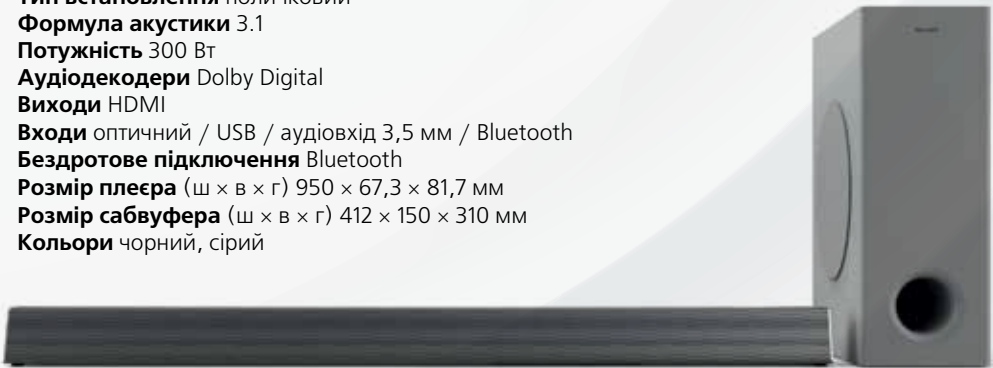

Коди товарів: HTL3320/10, HTL3325/10

Тип встановлення поличковий

Формула акустики 3.1

Потужність 300 Вт

Аудіодекодери Dolby Digital

Виходи HDMI

Входи оптичний / USB / аудіовхід 3,5 мм / Bluetooth

Бездротове підключення Bluetooth

Розмір плеєра (ш × в × г) 950 × 67,3 × 81,7 мм

Розмір сабвуфера (ш × в × г) 412 × 150 × 310 мм

Кольори чорний, сірий