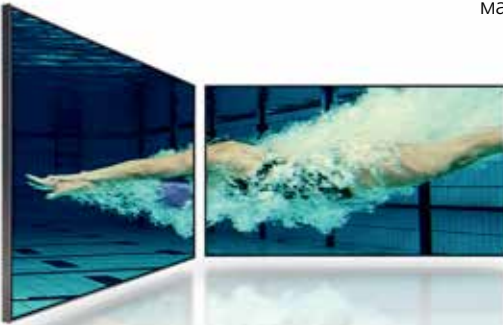

■ НОВИНКА ■

SONY

Невичерпні МОЖЛИВОСТІ

та досконалість форм

SAMSUNG

Створити вдома мистецьку галерею або справжній центр розваг і сучасних технологій? Легко! Усе це стало можливим завдяки Samsung, яка представила кращі технології та втілила їх у новій лінійці QLED 8K і дизайнерських інтер'єрних телевізорах.

ФЛАГМАНСЬКА МОДЕЛЬ Q950

Головною особливістю флагманської моделі Q950 нової лінійки QLED є рамка навколо дисплея, що майже непомітна. Співвідношення площі екрана до корпусу телевізора сягає 99 %, при цьому товщина корпусу Q950 – 15 мм по всій поверхні екрана. Під час перегляду з малої відстані (3-4,5 м) створюється враження «безмежного» екрана. На флагмані встановлено потужний квантовий процесор 8K на основі штучного інтелекту із вбудованими функціями масштабування зображення. Функція Adaptive Picture оптимізує налаштування дисплея залежно від умов навколишнього середовища та для відображення окремих деталей. Потужний процесор Quantum AI забезпечує роботу програмного модуля «розумного дому» Samsung Tizen, що підвищує якість зображення та робить взаємодію з телевізором ще зручнішою. Для покращення якості зображення використовують передові звукові функції QLED 8K: Q-Symphony, Object Tracking Sound+ (OTS+) і Active Voice Amplifier. Вони максимізують ефект занурення під час перегляду відео й забезпечують об'ємний і динамічний звук.