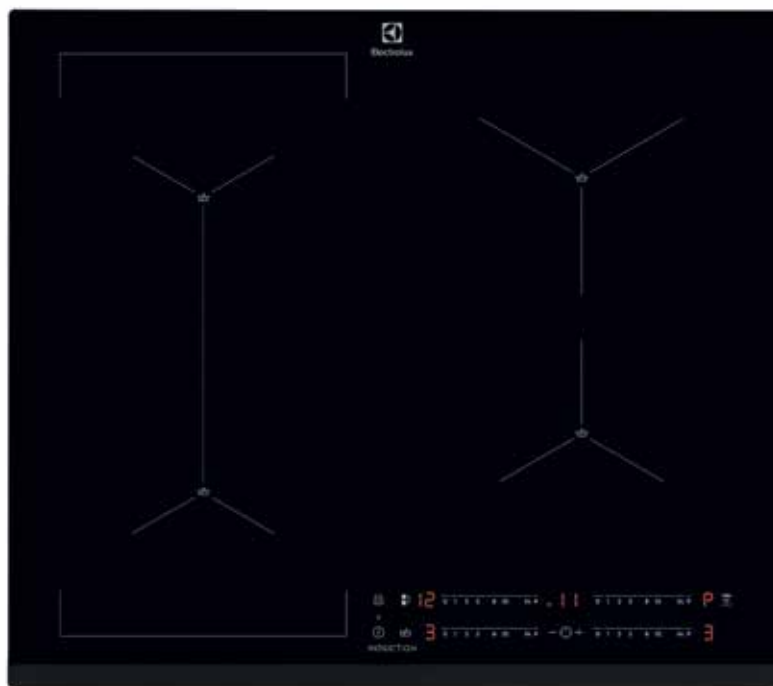

Функції та переваги

- **Контрольоване кипіння** – датчик Boil Sensor визначає, коли вода досягає точки кипіння та автоматично зменшує температуру, звільняючи від необхідності чергувати біля плити.
- **Об'єднання зон** – функція Bridge звільнює простір, поєднуючи дві окремі зони готування в єдину конфорку, яка підійде для грилю-планча та горщиків для смаження.
- **Зручність** – бездротова функція Hob2Hood забезпечує взаємодію поверхні та витяжки, встановлюючи оптимальні налаштування швидкості екстракції відповідно до нагрівання варильної поверхні.

ІНДУКЦІЙНА ВАРИЛЬНА ПОВЕРХНЯ ELECTROLUX SENSEBOIL

Більше немає потреби слідкувати за водою, що кипить у каструлі, аби уникнути википання. Варильна панель 600 SenseBoil автоматично визначає температуру та переводить активне кипіння у варіння на повільному вогні.

Модель IPES6451KF

Код товару: IPES6451KF

Автоматичне регулювання температури

Таймер

Об'єднання зон

Взаємодія поверхні та витяжки

Розмір (ш × в) 59 × 52 см