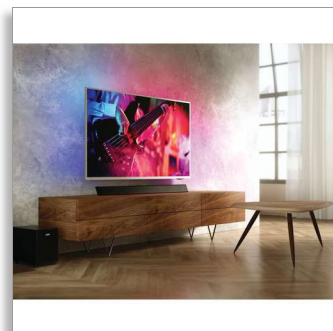

Philips Саундбар

2.1-канальный, беспроводной
сабвуфер

Bluetooth®
HDMI ARC

TAB5305

Новый уровень звучания телевизора

Слушайте больше. Любите сильнее. Этот саундбар с беспроводным сабвуфером станет для вашего телевизора аудиосистемой нового уровня и обеспечит чистое звучание при насыщенных низких частотах. Bluetooth, аудиовход и оптические входы позволят слушать музыку из любых источников.

- Изысканная геометрия конструкции. Удобное крепление
- Располагайте на подставке телевизора, на стене или любой плоской поверхности
- Встроенные настенные кронштейны
- Размеры саундбара: 900x91x65,5 мм
- Размеры сабвуфера: 149,5x225x267 мм