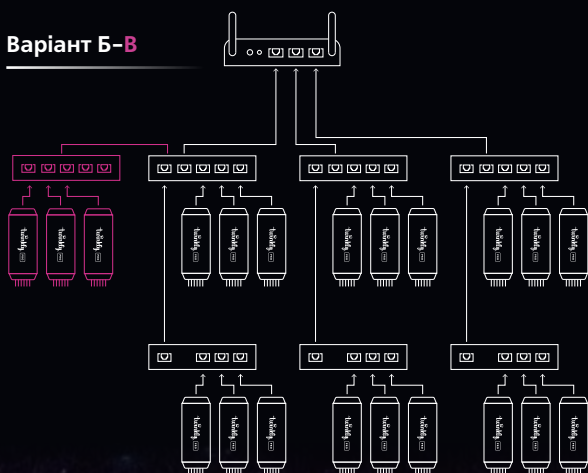

Варіант Б-В