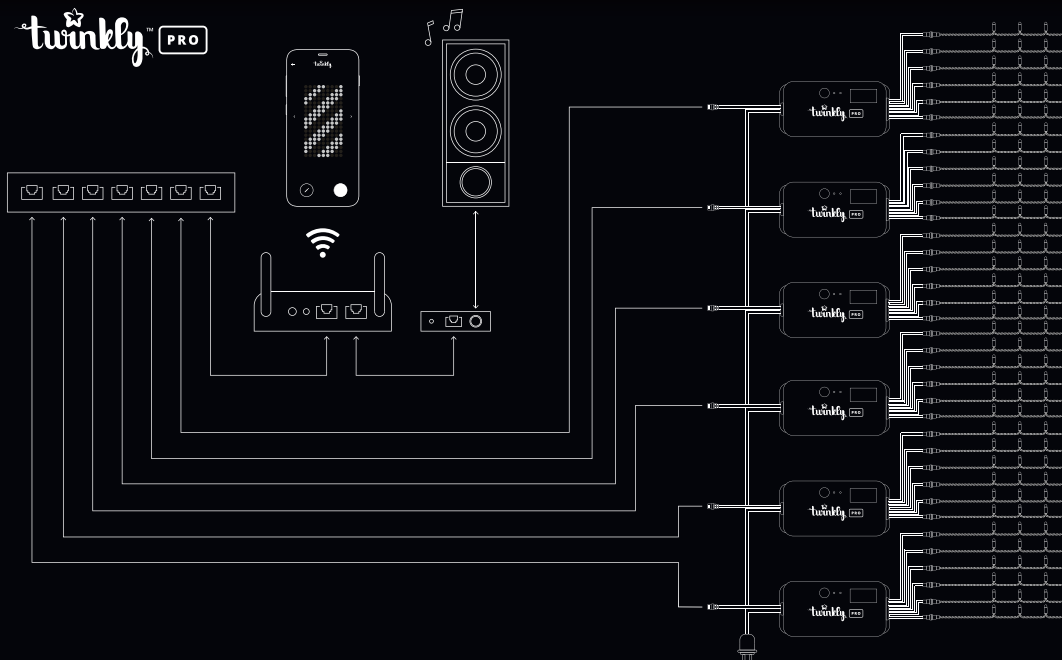

twinkly™ PRO