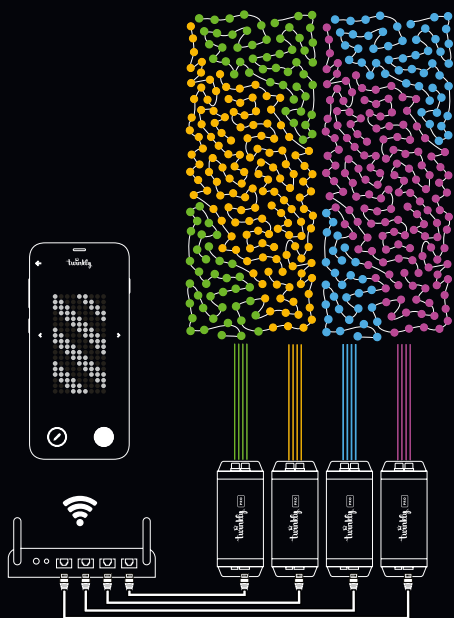

Варіант Б-В