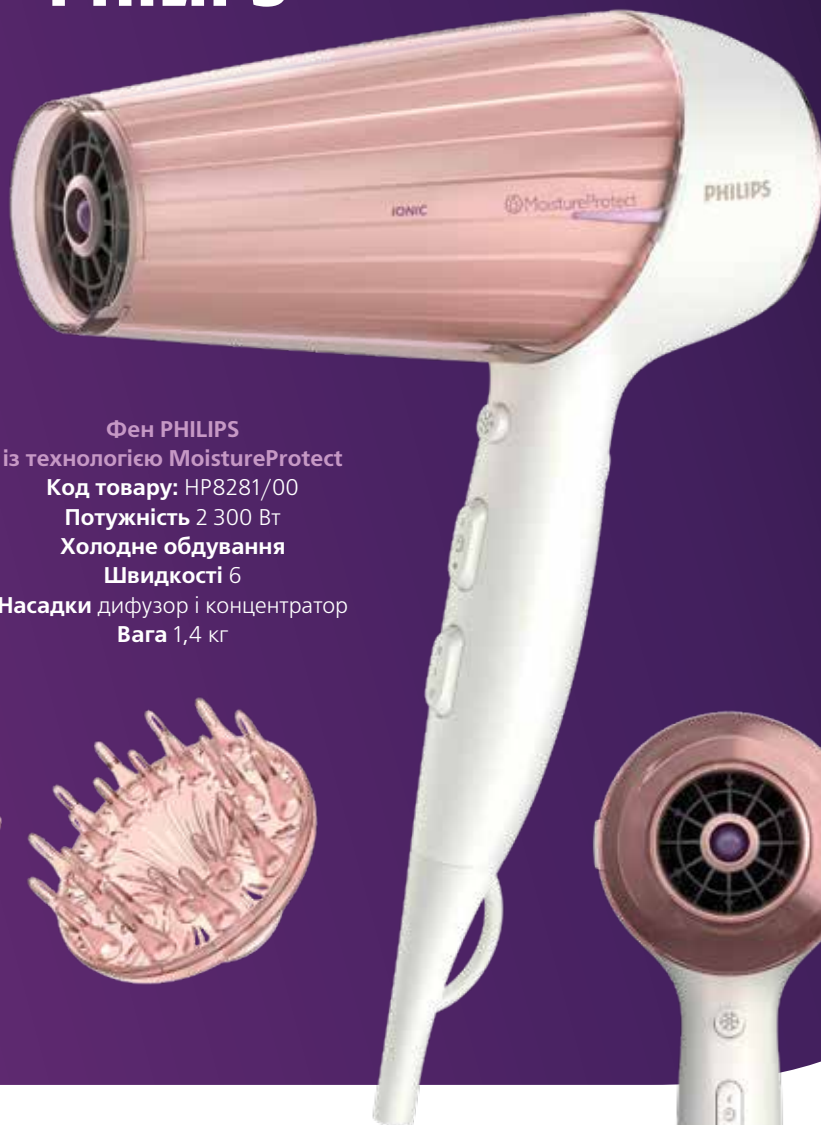

Фен PHILIPS
із технологією MoistureProtect
Код товару: HP8281/00
Потужність 2 300 Вт
Холодне обдування
Швидкості 6
Насадки дифузор і концентратор
Вага 1,4 кг