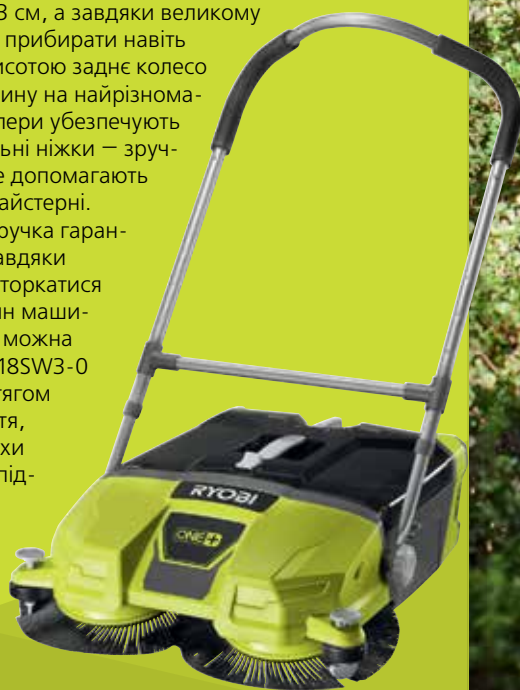

RYOBI®

Бездротова техніка для швидкого прибирання

Більш зручно, економно й ефективно. Ryobi презентує техніку, із якою можна забути про неохайні подвір'я, що можуть зіпсувати враження від красивих будинків.

ТЕХНОЛОГІЧНИЙ ПРОРИВ У ПІДМІТАННІ

Машина для підмітання Ryobi R18SW3-0 — перша бездротова модель на ринку. Вона легка і мобільна, нею зручно маневрувати та керувати. Дві її щітки обертаються зі швидкістю 140 об/хв, забезпечують шлях прибирання завширшки 53 см, а завдяки великому 17-літровому контейнеру можна прибирати навіть велике сміття. Регульоване за висотою заднє колесо дає змогу використовувати машину на найрізноманітніших поверхнях. Бокові бампери убезпечують стіни від пошкоджень. Вертикальні ніжки — зручне рішення для зберігання, адже допомагають заощадити місце в гаражі або майстерні. М'яка, регульована за висотою ручка гарантує зручний безпечний хват, а завдяки ножному вимикачу не потрібно торкатися руками пильних і брудних частин машини. Потужний акумулятор, який можна вибрати в лінійці Ryobi ONE+, R18SW3-0 гарантує автономну роботу протягом понад трьох годин: збирати листя, кошену траву, тирсу, тріски, цвяхи та гвинти з доріжок у дворі та з підлоги в гаражі.