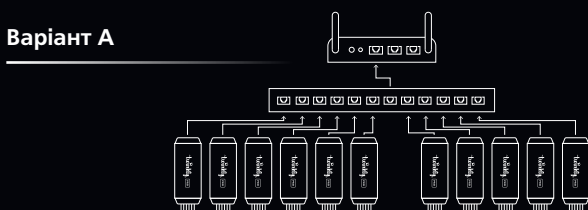

twinkly™ PRO

Якщо в декорачії потрібно мати ламп більше, ніж спроможний об'єднати один контролер, використовують групи контролерів в одноранговій чи навіть у дво- та триранговій конфігурації. Четвертий ранг використовувати не радять. Рекомендовано мати не більше трьох рівнів ліній контролерів, аби запобігти можливій втраті даних під час керування ефектами декорачії.

Варіант А

Варіант Б-В