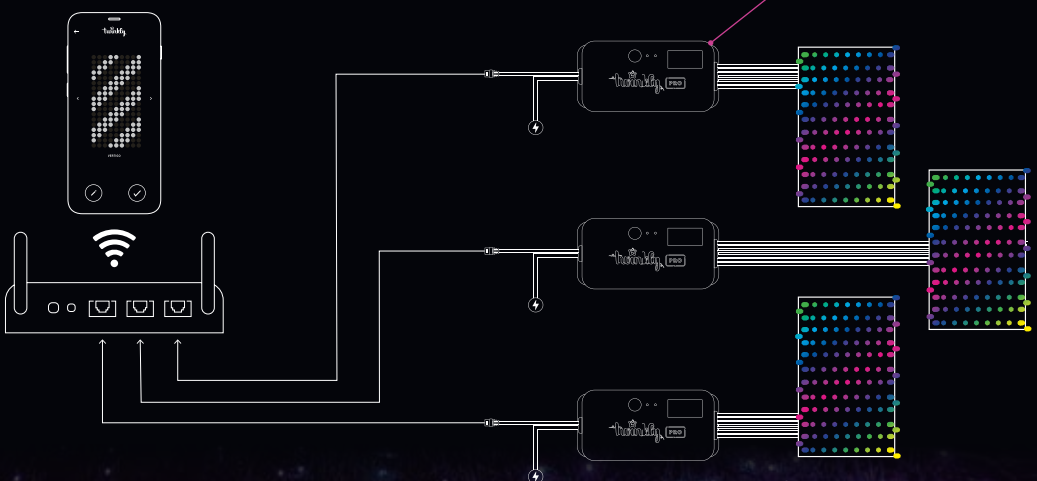

діодних ламп G45 на 20 ламп, проте вони менш масові, часом їх використовують для спеціального акцентування на загальному фоні. Зручно те, що до частини кабелю з безпосередньо світлодіодними лампочками веде кабель живлення завдовжки 5 м, який ще можна подовжити на 5-10 м завдяки додатковому кабелю TWP-EXT. У керуванні допоможе хмарне сховище Twinkly Cloud для необмеженого налаштування різних пейзажів і створення ефектів і синхронізації з ПК, мобільним додатком або пультом дистанційного керування. Не потрібно перейматися щодо погодних умов, адже діапазон робочих температур – від -20 °C до +40 °C, а у вимкненому стані (зберігання) він ще ширший – від -30 °C до +60 °C. Це стосується і гірлянд, і контролерів, і блоків живлення.

Типова конфігурація декорації Twinkly PRO, побудованої на Twinkly PRO Ethernet-контролерах, досить проста. У разі з Twinkly PRO все виконує мережа з контролером. На відміну від «звичайних» (споживацьких) гірлянд Twinkly, які споживач легко налаштує самотужки, рішення Twinkly PRO вимагає трохи більше часу та знань для налаштування. Проте й можливості величезні.