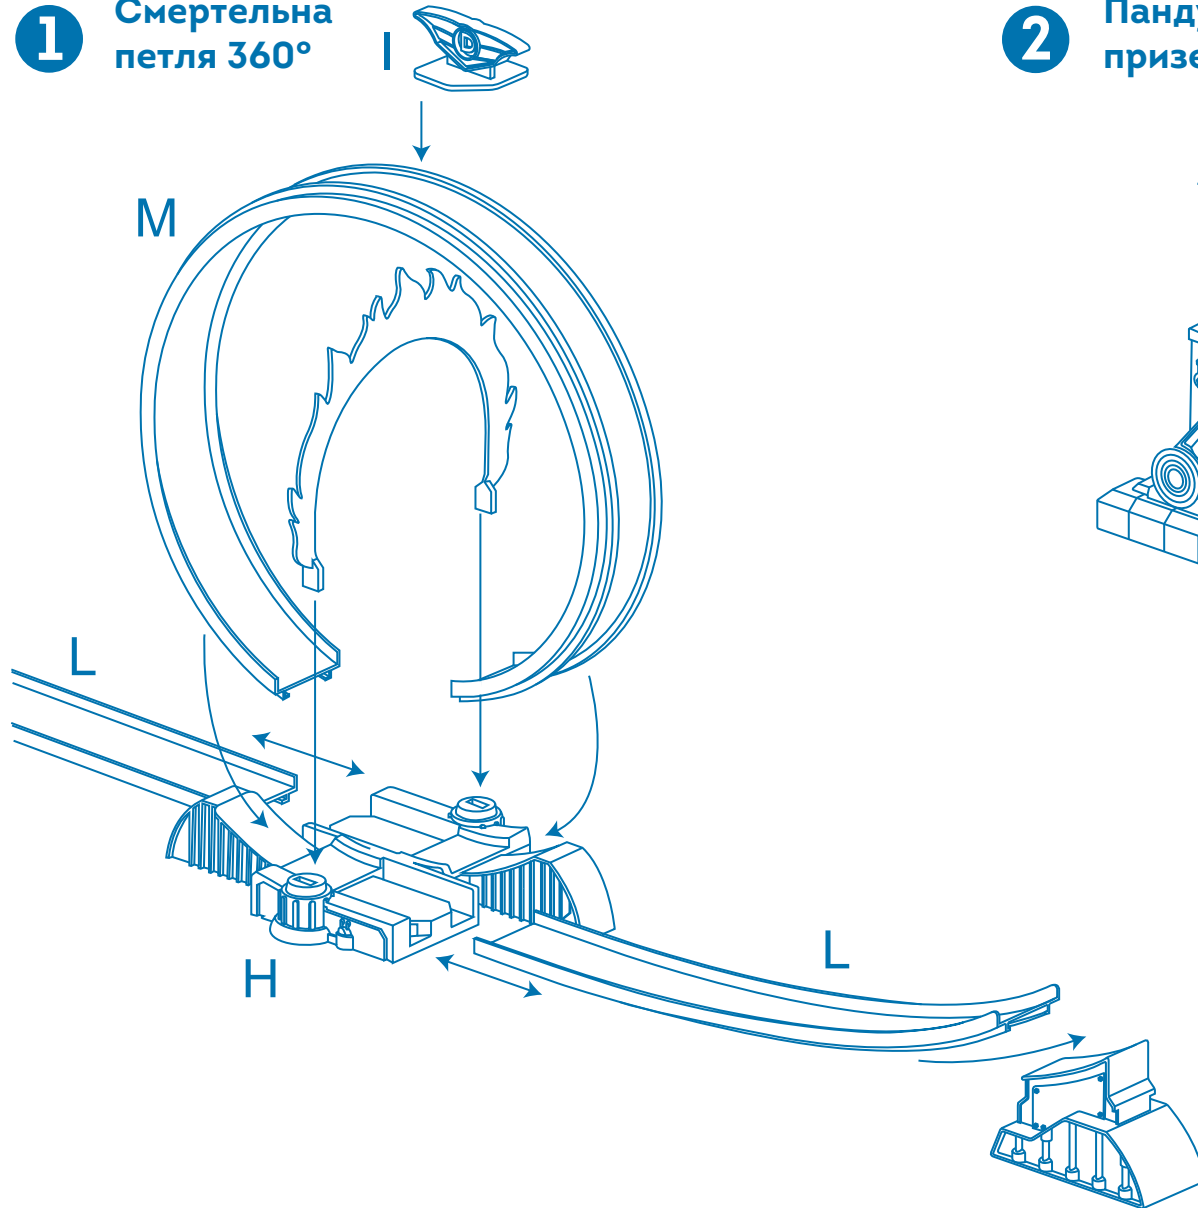

Комплектація

Потягніть іграшкову машинку трохи назад та відпустіть

Пандус приземлення

WH112Z

ПОПЕРЕДЖЕННЯ!
Не призначено для дітей віком до 3 років. Містить дрібні елементи – ризик задухи.

Брудні та запилені шини іграшкового автомобіля можуть призвести до несправності як самої іграшкової машинки, так і інших деталей ігрового набору. Протирайте шини автомобіля до та після використання іграшкового набору вогкою серветкою.

Будь ласка, зніміть та видаліть всі пакувальні матеріали з деталей набору, перш ніж віддавати його дітям.

1 Смертельна петля 360°

2 Пандус приземлення

3 Ворота старту