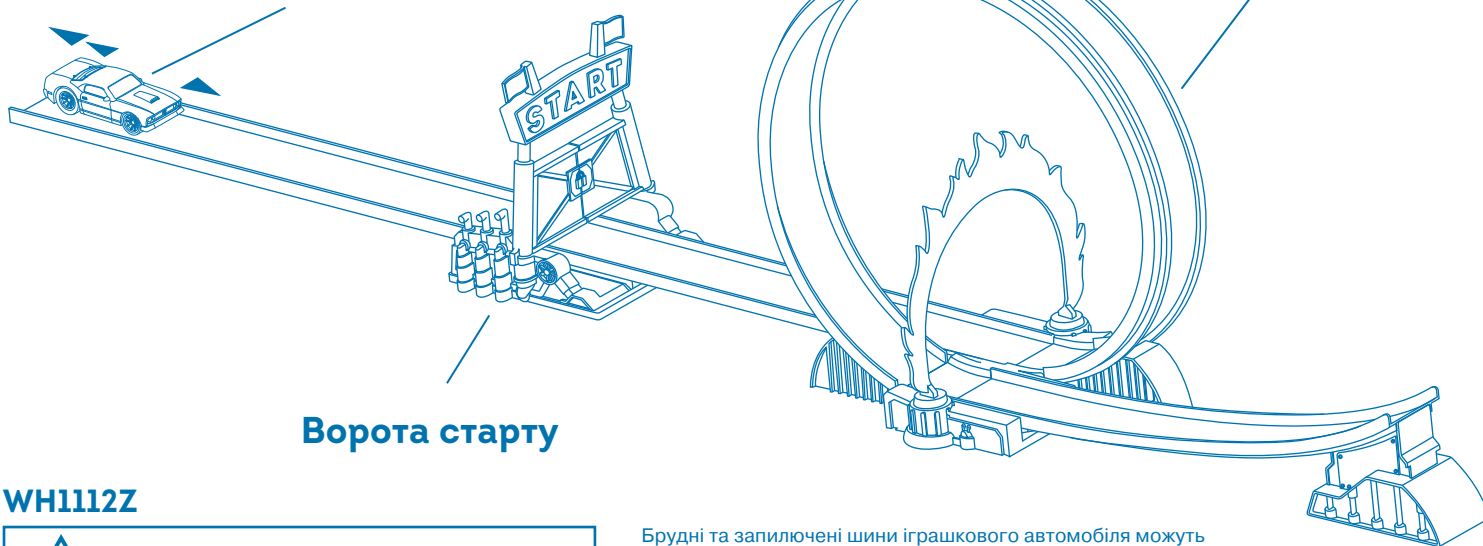

Комплектація

Потягніть іграшкову машинку трохи назад та відпустіть

Пандус приземлення

WH112Z

ПОПЕРЕДЖЕННЯ!
Не призначено для дітей віком до 3 років. Містить дрібні елементи – ризик задухи.

Брудні та запилені шини іграшкового автомобіля можуть призвести до несправності як самої іграшкової машинки, так і інших деталей ігрового набору. Протирайте шини автомобіля до та після використання іграшкового набору вогкою серветкою.

Будь ласка, зніміть та видаліть всі пакувальні матеріали з деталей набору, перш ніж віддавати його дітям.

1 Смертельна петля 360°

2 Пандус приземлення

3 Ворота старту