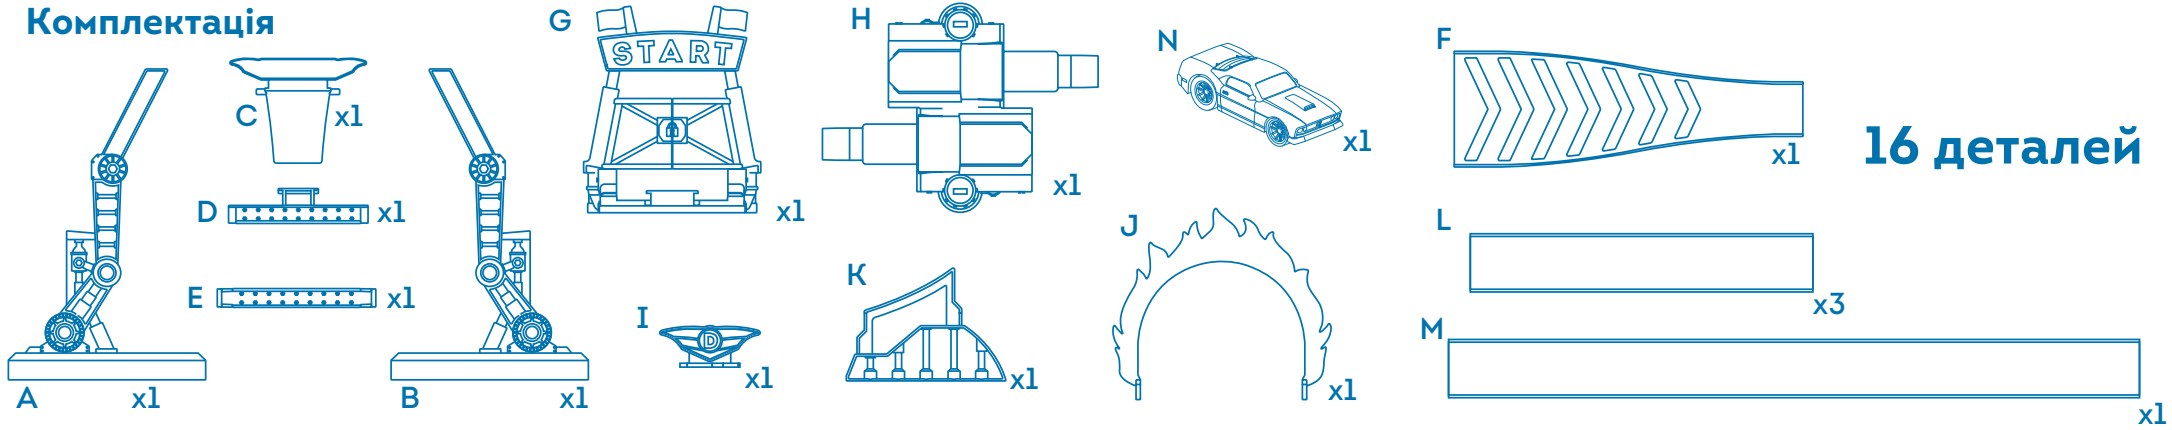

Комплектація

Потягніть іграшкову машинку трохи назад та відпустіть

Пандус приземлення

WH112Z

ПОПЕРЕДЖЕННЯ!
Не призначено для дітей віком до 3 років. Містить дрібні елементи – ризик задухи.

Брудні та запилені шини іграшкового автомобіля можуть призвести до несправності як самої іграшкової машинки, так і інших деталей ігрового набору. Протирайте шини автомобіля до та після використання іграшкового набору вогкою серветкою.

Будь ласка, зніміть та видаліть всі пакувальні матеріали з деталей набору, перш ніж віддавати його дітям.

1 Смертельна петля 360°

2 Пандус приземлення

3 Ворота старту