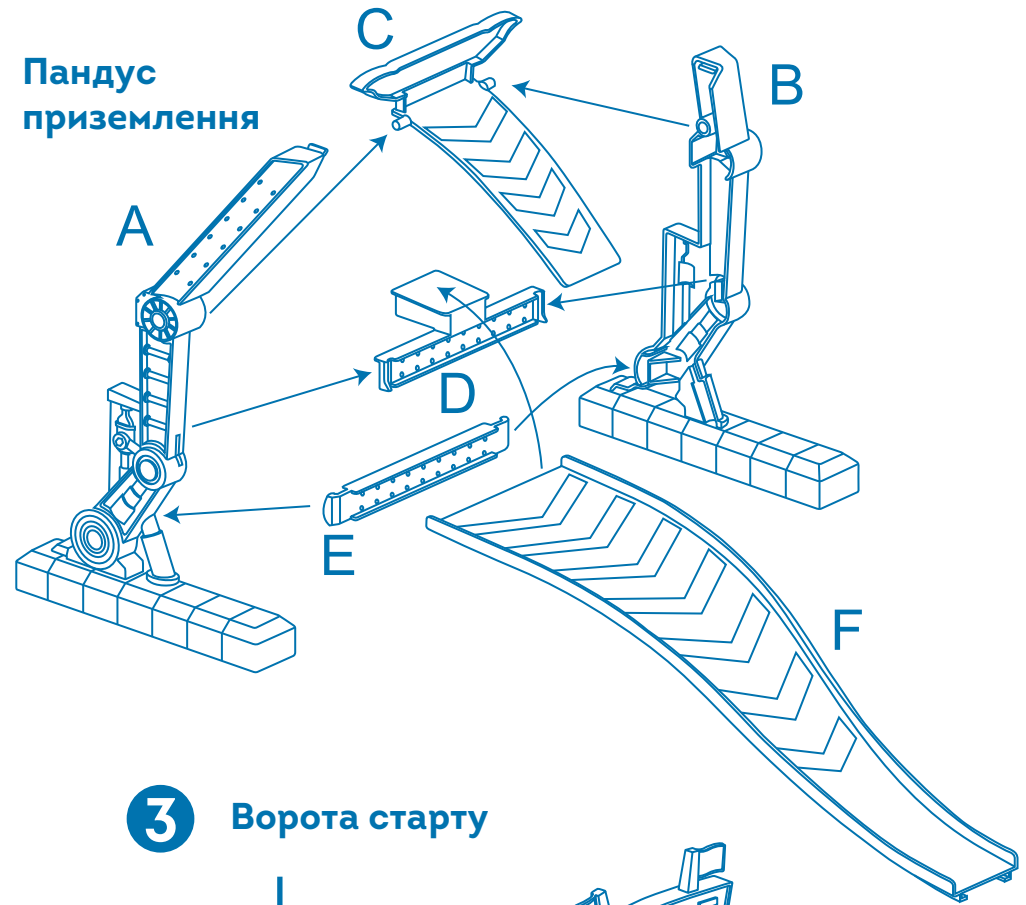

Комплектація

Потягніть іграшкову машинку трохи назад та відпустіть

Пандус приземлення

WH112Z

ПОПЕРЕДЖЕННЯ!
Не призначено для дітей віком до 3 років. Містить дрібні елементи – ризик задухи.

Брудні та запилені шини іграшкового автомобіля можуть призвести до несправності як самої іграшкової машинки, так і інших деталей ігрового набору. Протирайте шини автомобіля до та після використання іграшкового набору вогкою серветкою.

Будь ласка, зніміть та видаліть всі пакувальні матеріали з деталей набору, перш ніж віддавати його дітям.

1 Смертельна петля 360°

2 Пандус приземлення

3 Ворота старту