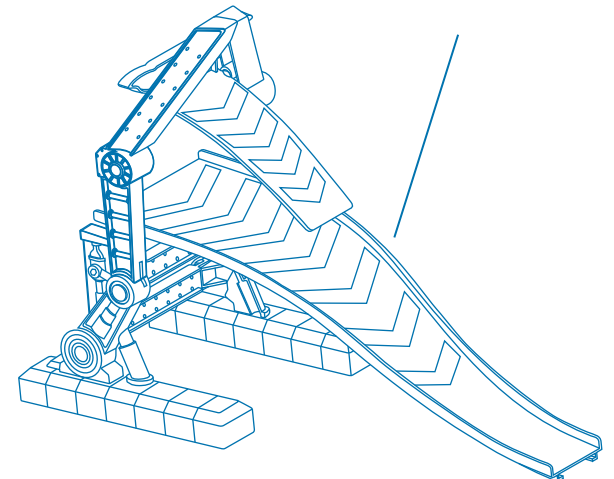

Комплектація

Потягніть іграшкову машинку трохи назад та відпустіть

Пандус приземлення

WH112Z

ПОПЕРЕДЖЕННЯ!
Не призначено для дітей віком до 3 років. Містить дрібні елементи – ризик задухи.

Брудні та запилені шини іграшкового автомобіля можуть призвести до несправності як самої іграшкової машинки, так і інших деталей ігрового набору. Протирайте шини автомобіля до та після використання іграшкового набору вогкою серветкою.

Будь ласка, зніміть та видаліть всі пакувальні матеріали з деталей набору, перш ніж віддавати його дітям.

1 Смертельна петля 360°

2 Пандус приземлення

3 Ворота старту