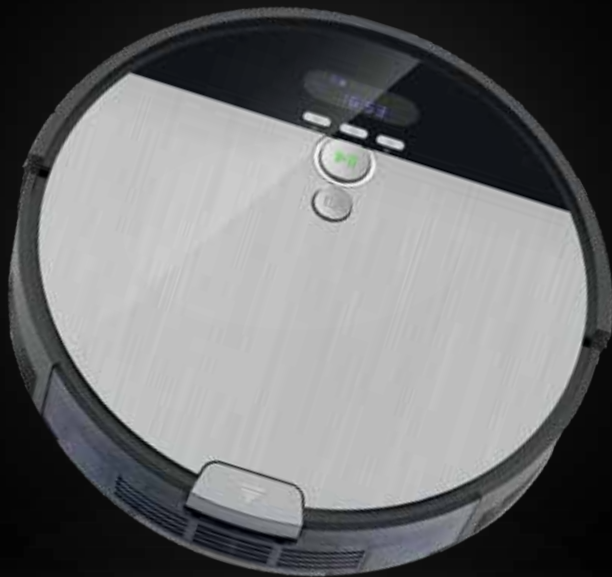

Кошик для сміття об'ємом 300 мл витягується одним натисканням.

Два величезних головних коліщата *RoadRover* допомагають долати перешкоди, переміщаючись помешканням. Вони добре амортизують на різних покриттях, забезпечуючи чудову стабілізацію. Пилосос прибирає під будь-якими меблями, де відстань від підлоги більше ніж 72 мм.

СПЕЦИФІКАЦІЇ

Код товару: V8s

Розміри: 330 × 320 × 81 мм

Вага 2,2 кг

Об'єм контейнера для сміття 750 мл

Об'єм резервуару для води 300 мл

Час роботи від одного заряду 120 хв

V8S – СУХЕ ТА ВОЛОГЕ ПРИБИРАННЯ ВЕЛИКИХ ПОМЕШКАНЬ

У цього пилососа є РК-дисплей, на якому відображаються основні функції та режими.

Унікальна система i-Move дає можливість побудувати маршрут прибирання для великих площ.

Ця модель, крім сухого, робить ще й вологе прибирання поверхонь. Завдяки відзначеній нагородами вдосконаленій системі i-Dropping, V8s має точний контроль над кількістю води, що запобігає псуванню підлоги і забезпечує ефективність під час прибирання. Передбачено спеціальний резервуар для води на 300 мл та ганчірку з мікрофібри. Звичайно, генеральне прибирання робот-пилосос не замінить, але з підтриманням чистоти в будинку впорається на всі сто.