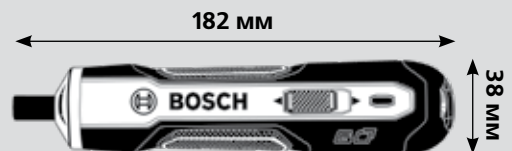

Викрутка

BOSCH

Винайдено для життя

Для добротної роботи у майстра повинен бути арсенал необхідних інструментів. Причому чим більше спеціалізованими вони будуть – тим краще. Подарувати компактну електровикрутку Bosch GO домашнім чаклунам – гарна ідея.

Bosch GO – електрична викрутка, яку призначено для вкручування або викручування гвинтів по готовій різі та монтажного загвинчування у м'які матеріали – тобто ефективного використання під час збирання меблів, електронних пристроїв, робіт над головою. Цей перелік обумовлено частотою обертів, розмірами, вагою і потужністю приладу. Саме розміри і вага надають комфорту під час використання, а можливість регулювання частоти обертання не зашкодить у разі роботи з м'яким матеріалом.