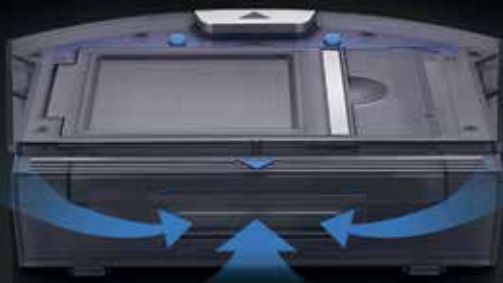

СПЕЦИФІКАЦІЇ

Код товару: V8s

Розміри: 330 × 320 × 81 мм

Вага 2,2 кг

Об'єм контейнера для сміття 750 мл

Об'єм резервуару для води 300 мл

Час роботи від одного заряду 120 хв

V8S – СУХЕ ТА ВОЛОГЕ ПРИБИРАННЯ ВЕЛИКИХ ПОМЕШКАНЬ

У цього пилососа є РК-дисплей, на якому відображаються основні функції та режими.

Унікальна система i-Move дає можливість побудувати маршрут прибирання для великих площ.

Ця модель, крім сухого, робить ще й вологе прибирання поверхонь. Завдяки відзначеній нагородами вдосконаленій системі i-Dropping, V8s має точний контроль над кількістю води, що запобігає псуванню підлоги і забезпечує ефективність під час прибирання. Передбачено спеціальний резервуар для води на 300 мл та ганчірку з мікрофібри. Звичайно, генеральне прибирання робот-пилосос не замінить, але з підтриманням чистоти в будинку впорається на всі сто.

У V8s смітєвий бак збільшеного об'єму – 750 мл, що також є перевагою для прибирання великих за площею територій. Додатковий високо-ефективний фільтр захоплює пил для кращого очищення повітря.

Як справжньому помічникові V8s можна довірити прибирання за розкладом у будь-який час дня і будь-який день тижня. Для цього потрібно просто встановити необхідні параметри на пульті.

У цій моделі замість турбощітки використовується плаваючий модуль, який позбавляє від необхідності очищати пилосос після прибирання, а також збирає шерсть і волосся ретельніше. Це стане у пригоді тим, хто хоче мінімізувати контакт з пилососом, а також гидливим від природи користувачам.

Завдяки спеціальній конструкції з безліччю датчиків V8s може вільно проходити через вузькі ділянки простору, прибираючи там.

Як і у A8, у цій моделі є чотири режими: автоматичне прибирання, прибирання на максимальній потужності, прибирання по краях, точкове прибирання. Звичайно, він самостійно повернеться до док-станції після закінчення прибирання або розрядження батареї.